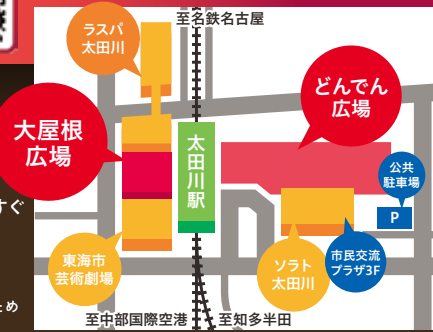

会場 マニーク東海店

最新情報は
コチラをチェック!

公式HP ▶ 「<https://aniutage.com>」

公式Twitter ▶ 「https://twitter.com/animan_haruuta」を検索

公式facebook ▶ 「<https://www.facebook.com/aniutage/>」を検索

ANIMAN 春の宴2020

3月14日(土) 10:00 START

【主催】株式会社まちづくり東海 問い合わせ > 0562-77-0789

東海市大田町後田

■名鉄常滑線「太田川駅」下車すぐ

会場:大屋根広場、

どんでん広場、他
名鉄太田川駅周辺

※会場周辺の駐車場には限りがあるため
ご来場には名鉄電車をご利用下さい

大屋根
広場

どんでん
広場

ソラト
太田川