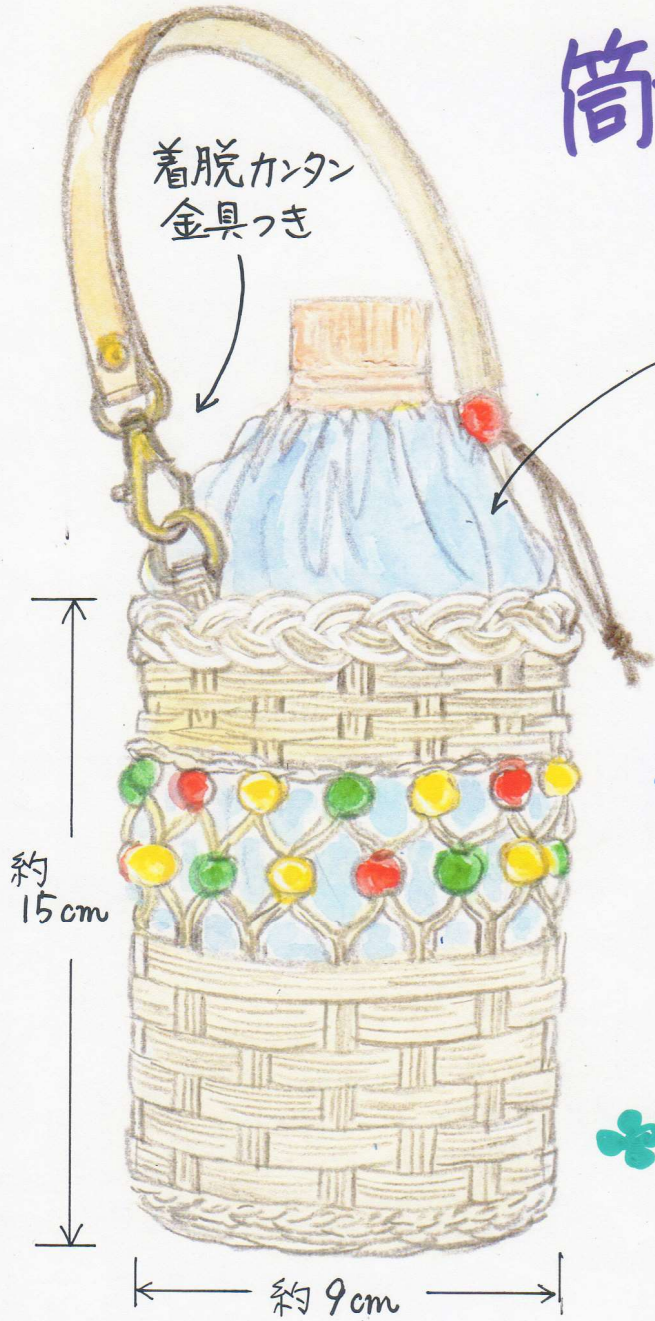

ワークショップ

かみ

紙バンドで編む

あ

# ペットボトルホルダー

## 筒型編みの 基本がわかります!!

着脱カンタン  
金具つき

ボトルに合わせて伸縮OK♡  
 350~600mlサイズに対応  
 アルミシート入りで保冷保温できます。  
 布地はお好みで選べます。